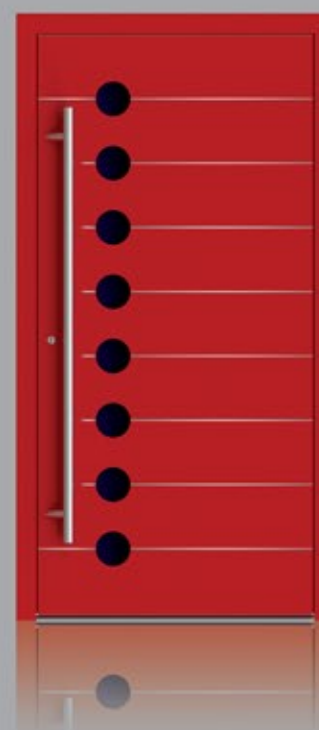

Kolekcja Glamour 2013

Kolekcja Modern 2013

Glamour

Kolekcja ma za zadanie przyciągnięcie uwagi. Połysk, gra światła, stylizowane dodatki stwarzają bogate możliwości aranżacji wnętrza. Luksus oraz ekstrawagancja to słowa, które najlepiej opisują tę linię drzwi.

Model: Azzuro
Kolor: RAL 9003 (Signalweiß)
Pochwyt: 0940 jednostronny
Aplikacje ze stali szlachetnej

Model: Irrua
Kolor: RAL 7016 (Anthrazitgrau)
Pochwyt: 023 jednostronny
Aplikacje ze stali szlachetnej

Model: Akira
Kolor: RAL 3002 (Karminrot)
Pochwyt: 091 jednostronny
Aplikacje ze stali szlachetnej

Model: Kalia
Kolor: RAL 9016 (Verkehrsweiß)
Pochwyt: 0940 jednostronny
Aplikacje ze stali szlachetnej

Kolekcja Modern to zdecydowane odejście od wszelkich stylów historycznych, przesadnych ozdób, ornamentów i stylizacji. Dążenie do maksymalnej prostoty formy zgodnie z hasłem „mniej znaczy więcej”.

Model: Eta
Kolor: RAL 7016 (Anthrazitgrau)
Kolor aplikacji: 7035 Lichtgrau
Pochwyty: 091 jednostronny

Model: Akira
Kolor: RAL 7016 (Anthrazitgrau)
Pochwyty: 091 jednostronny
Aplikacje ze stali szlachetnej