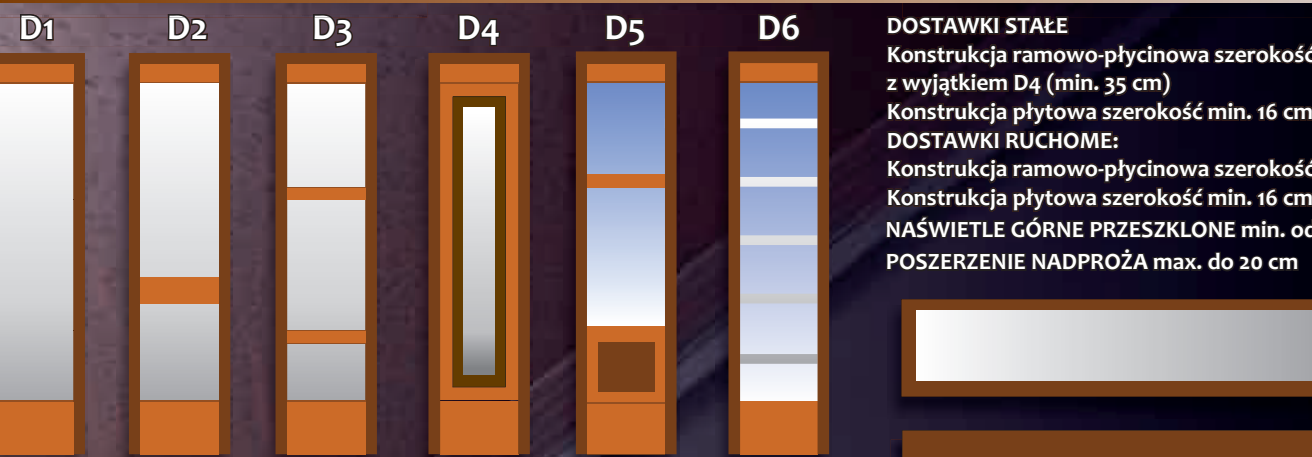

Jakość potwierdzona certyfikatami  
 Drzwi wykonane zgodnie z normą PN-EN 14351-1

Wykończenie powierzchni:

Drzwi zabezpieczone są farbami akrylowymi firmy Gori w kolorach palety Art-Tom. W punktach sprzedaży dostępne są wzorniki kolorów. Te same kolory w zależności od rodzaju drewna mają różne wybarwienie. Ze względu na naturalną różnicę koloru drewna, poszczególne elementy drzwi mogą posiadać niewielką różnicę w kolorze.

Opcjonalnie:

- drzwi w kolorach kryjącym RAL
- drzwi dwukolorowe
- bolce antywyważeniowe
- elektrozaczep (do zamka cyfrowego)
- zamek cyfrowy
- ościeżnica krosnowa
- zamek listwowy ryglowany kluczem
- sztywny łańcuch w zamku
- zawiasy puszkowe (sfs)
- listwy maskujące
- kopcac drzwiowy INOX

Opcje szyb:

- szyba antywłamaniowa P4
- szyba piaskowana
- szyba wenecka
- szkło malowane
- witraże

**Przekrój progu aluminiowego**

Przykładowe aranżacje dostawek

**DOSTAWKI STAŁE**  
 Konstrukcja ramowo-płycinowa szerokość min. 16 cm z wyjątkiem D4 (min. 35 cm)  
 Konstrukcja płytowa szerokość min. 16 cm  
**DOSTAWKI RUCHOME:**  
 Konstrukcja ramowo-płycinowa szerokość min. 43 cm  
 Konstrukcja płytowa szerokość min. 16 cm  
**NAŚWIETLE GÓRNE PRZESZKLONE** min. od 20 cm  
**POSZERZENIE NADPROŻA** max. do 20 cm