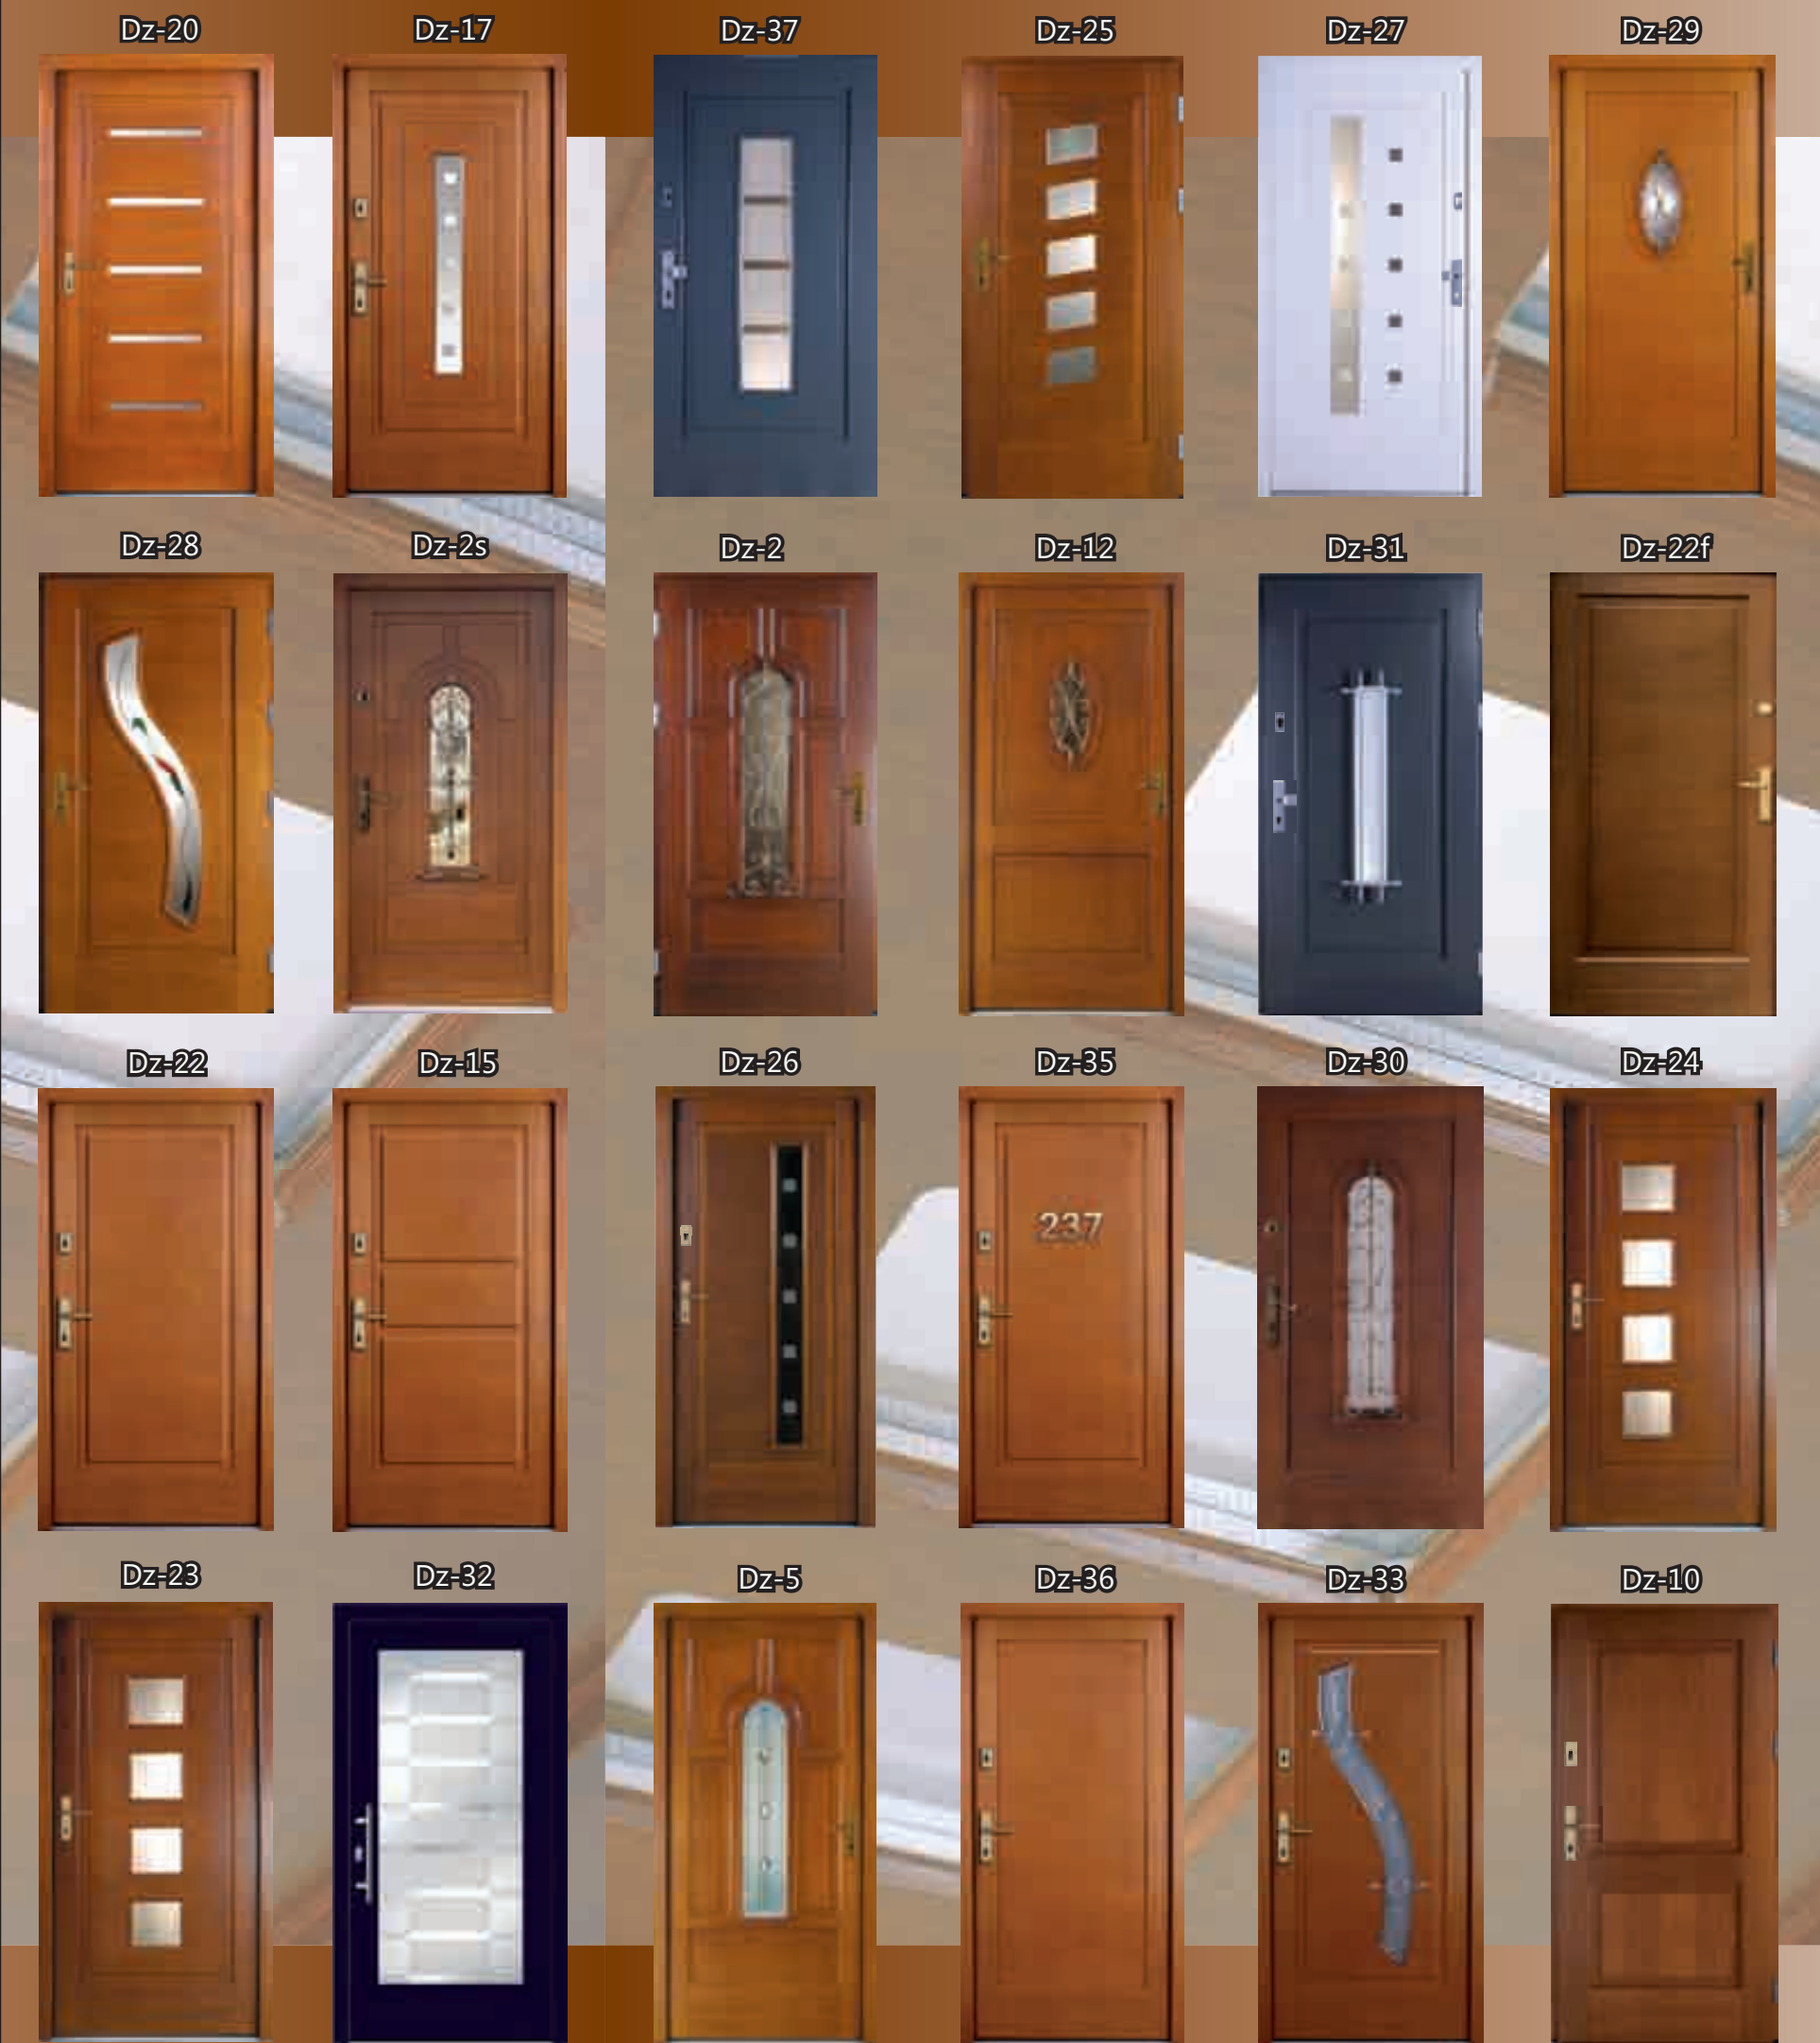

więcej modeli...

WWW.drzwizewnetrzne.com