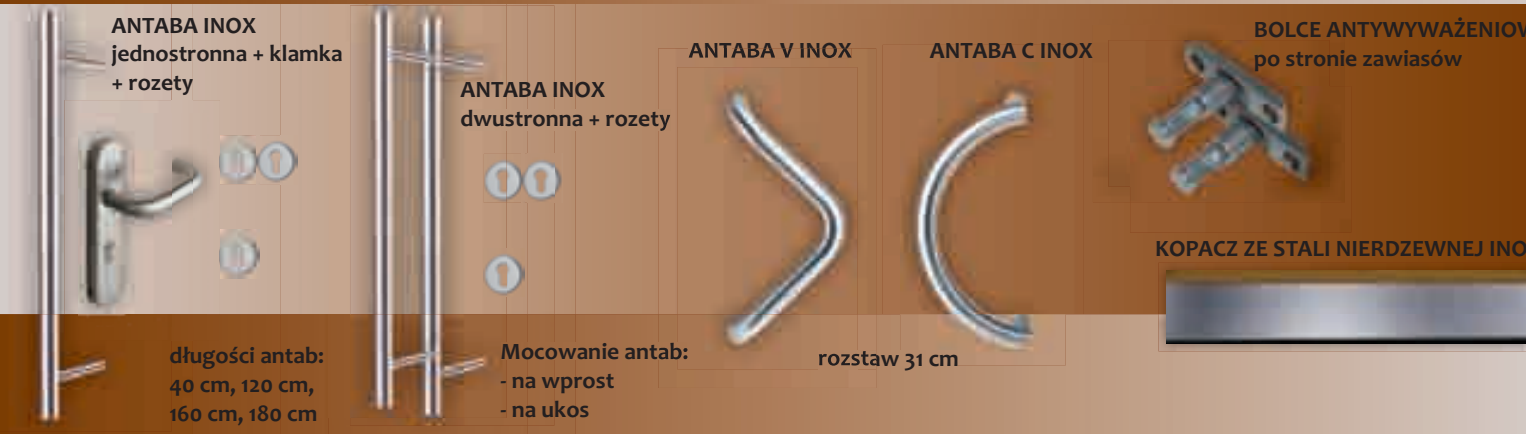

LEWE PRAWY

długości antab:  
 40 cm, 120 cm,  
 160 cm, 180 cm

Mocowanie antab:  
 - na wprost  
 - na ukos

rozstaw 31 cm

Katalog produktów 2012

Dystrybutor:

**DRZWI ZEWNĘTRZNE**  
**ART-TOM**

ISO 9001:2001