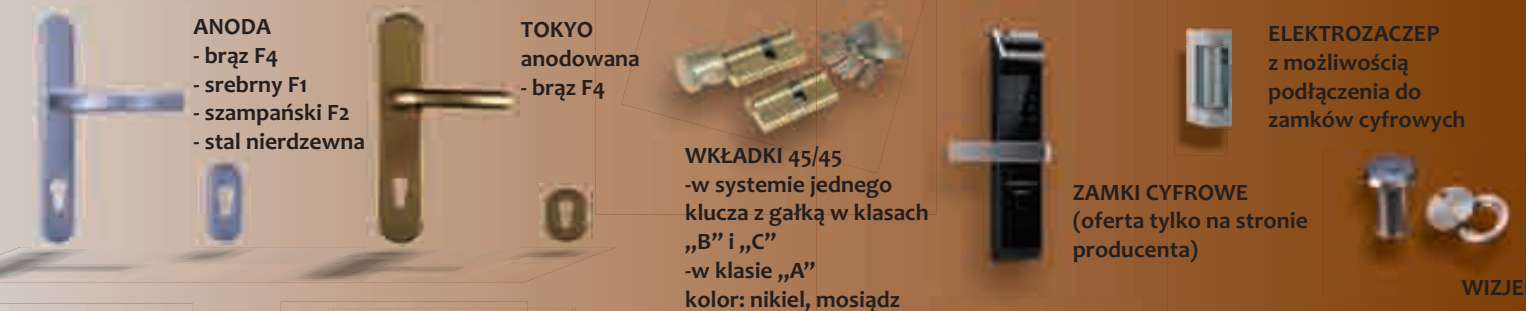

Opcjonalnie:

- drzwi w kolorach kryjącym RAL
- drzwi dwukolorowe
- bolce antywyważeniowe
- elektrozaczep (do zamka cyfrowego)
- zamek cyfrowy
- ościeżnica krosnowa
- zamek listwowy ryglowany kluczem
- sztywny łańcuch w zamku
- zawiasy puszkowe (sfs)
- listwy maskujące
- kopcac drzwiowy INOX

Opcje szyb:

- szyba antywłamaniowa P4
- szyba piaskowana
- szyba wenecka
- szkło malowane
- witraże

**Przekrój progu aluminiowego**

Przykładowe aranżacje dostawek

**DOSTAWKI STAŁE**  
 Konstrukcja ramowo-płycinowa szerokość min. 16 cm z wyjątkiem D4 (min. 35 cm)  
 Konstrukcja płytowa szerokość min. 16 cm  
**DOSTAWKI RUCHOME:**  
 Konstrukcja ramowo-płycinowa szerokość min. 43 cm  
 Konstrukcja płytowa szerokość min. 16 cm  
**NAŚWIETLE GÓRNE PRZESZKLONE** min. od 20 cm  
**POSZERZENIE NADPROŻA** max. do 20 cm

**AKCESORIA DO DRZWI**

Wymiary wysokości

Wymiary szerokości

H - wymiar w świetle ościeżnicy  
 Hz - wymiar całkowity skrzydło + ościeżnica  
 Ho - wymiar w świetle muru  
 Hs - wymiar skrzydła drzwi

Sz - wymiar w świetle ościeżnicy  
 Sz<sub>z</sub> - wymiar całkowity skrzydło + ościeżnica  
 Sz<sub>o</sub> - wymiar w świetle muru  
 Sz<sub>s</sub> - wymiar skrzydła drzwi