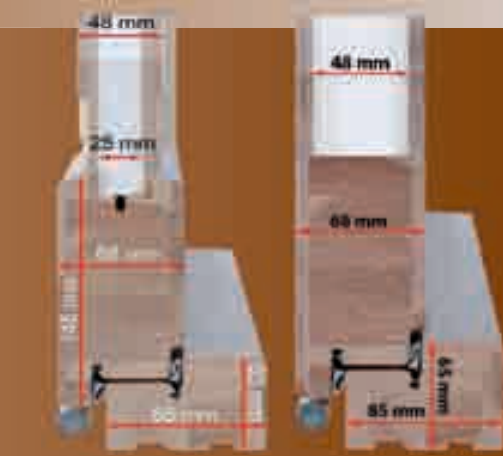

- rama skrzydła o grubości 68 mm wykonana z drewna litego klejonego warstwowo
- płycina, płyta wykonana ze sklejki wodoodpornej oklejonej naturalnym obłogiem
- system przylgowy stanowiący lepszą barierę termiczną i akustyczną
- ocieplenie stanowi materiał termoizolacyjny
- ościeżnica wykonana z drewna litego
- antywłamaniowy zamek listwowy ryglowany w czterech punktach kl. „C”
- próg aluminiowy z wkładką termiczną w systemie odrywania kropki wody
- solidne zawiasy o płynnej regulacji w trzech płaszczyznach (20mm)
- podwójny system uszczelki na obwodzie skrzydła oraz ościeżnicy

Jakość potwierdzona certyfikatami
Drzwi wykonane zgodnie z normą PN-EN 14351-1

Wykończenie powierzchni:

Drzwi zabezpieczone są farbami akrylowymi firmy Gori w kolorach palety Art-Tom. W punktach sprzedaży dostępne są wzorniki kolorów. Te same kolory w zależności od rodzaju drewna mają różne wybarwienie. Ze względu na naturalną różnicę koloru drewna, poszczególne elementy drzwi mogą posiadać niewielką różnicę w kolorze.

Antywłamaniowy zamek listwowy ROTO klasy „C” ryglowany klamką

Czteropunktowy system ryglowania

Regulowane zaczepy w ościeżnicy

Rozstaw 92 mm

Zamykanie poprzez podniesienie klamki

Możliwość otwierania kluczem lub zamkiem cyfrowym (szczegóły u producenta)

Drzwi Art-Tom produkujemy z drewna dębowego, meranti, sosnowego

Ramowo-płycinowe Płytowe

Wyposażenie standardowe drzwi:

- antywłamaniowy zamek listwowy Roto kl. „C”
- skrzydło drzwi przylgowe
- ościeżnica z drewna litego
- solidne zawiasy regulowane w trzech płaszczyznach
- nasadki na zawiasy w kolorze okuć
- próg aluminiowy z wkładką termiczną i uszczelką rozprężającą
- uszczelka wargowa nachodząca na próg
- uszczelka w skrzydle drzwi
- uszczelka w ościeżnicy
- dodatkowo na życzenie dodajemy zaprawkę lakierniczą
- szyba zespolona niskoemisyjna P1 refleksyjna lub mleczna

Opcjonalnie:

- drzwi w kolorach kryjącym RAL
- drzwi dwukolorowe
- bolce antywyważeniowe
- elektrozaczep (do zamka cyfrowego)
- zamek cyfrowy
- ościeżnica krosnowa
- zamek listwowy ryglowany kluczem
- sztywny łańcuch w zamku
- zawiasy puszkowe (sfs)
- listwy maskujące
- kopcac drzwiowy INOX

Opcje szyb:

- szyba antywłamaniowa P4
- szyba piaskowana
- szyba wenecka
- szkło malowane
- witraże

Przekrój progu aluminiowego