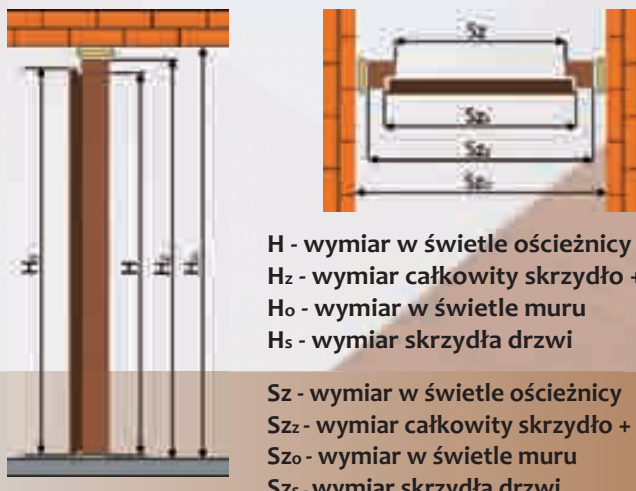

Opcje szyb:

- szyba antywłamaniowa P4
- szyba piaskowana
- szyba wenecka
- szkło malowane
- witraże

**Przekrój progu aluminiowego**

Przykładowe aranżacje dostawek

**DOSTAWKI STAŁE**  
 Konstrukcja ramowo-płycinowa szerokość min. 16 cm z wyjątkiem D4 (min. 35 cm)  
 Konstrukcja płytowa szerokość min. 16 cm  
**DOSTAWKI RUCHOME:**  
 Konstrukcja ramowo-płycinowa szerokość min. 43 cm  
 Konstrukcja płytowa szerokość min. 16 cm  
**NAŚWIETLE GÓRNE PRZESZKLONE** min. od 20 cm  
**POSZERZENIE NADPROŻA** max. do 20 cm

**AKCESORIA DO DRZWI**

Wymiary wysokości

Wymiary szerokości

H - wymiar w świetle ościeżnicy  
 Hz - wymiar całkowity skrzydło + ościeżnica  
 Ho - wymiar w świetle muru  
 Hs - wymiar skrzydła drzwi

Sz - wymiar w świetle ościeżnicy  
 Sz<sub>z</sub> - wymiar całkowity skrzydło + ościeżnica  
 Sz<sub>o</sub> - wymiar w świetle muru  
 Sz<sub>s</sub> - wymiar skrzydła drzwi