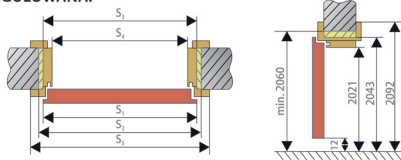

Tunele w cenie ościeżnic regulowanych.

Cena ościeżnicy stałej:
146 zł netto
(179,58 zł brutto).

Opaska w okleinie PCV:
49 zł netto
(60,27 zł brutto).

Ćwiercwałek w okleinie PCV:
49 zł netto
(60,27 zł brutto).

DOSTĘPNE KIERUNKI SKRZYDEŁ W DRZWIACH JEDNOSKRZYDŁOWYCH:

OŚCIEŻNICA STAŁA:

Szerokość skrzydła i ościeżnicy stałej [mm]

		Typ skrzydła				
		60	70	80	90	100
S_1	skrzydło	644	744	844	944	1044
S_2	szerokość otworu w murze [minimalna]	710	810	910	1010	1110
S_3	szerokość zewnętrzna ościeżnicy	690	790	890	990	1090
S_4	szerokość w świetle ościeżnicy	600	700	800	900	1000

Uwaga! Ościeżnica stała wymaga podcięcia dolnej części na etapie montażu, w zależności od sposobu osadzenia w podłodze.

OŚCIEŻNICA REGULOWANA:

Szerokość skrzydła i ościeżnicy regulowanej [mm]

		Typ skrzydła				
		60	70	80	90	100
S_1	skrzydło	644	744	844	944	1044
S_2	szerokość otworu w murze [minimalna]	664	764	864	964	1064
S_3	szerokość zewnętrzna ościeżnicy	645	745	845	945	1045
S_4	szerokość w świetle ościeżnicy	600	700	800	900	1000
S_5	szerokość krycia ościeżnicy	744	844	944	1044	1144