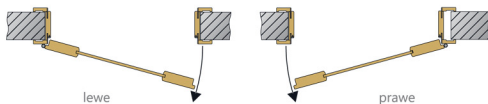

DOSTĘPNE KIERUNKI SKRZYDEŁ W DRZWIACH JEDNOSKRZYDŁOWYCH: