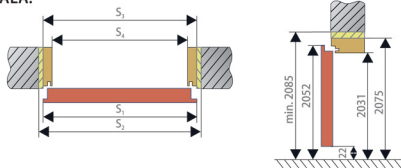

Cennik ościeżnic regulowanych (3 zawiasy) do skrzydeł bezramkowych:

Typ	Rozmiar muru [mm]	Cena netto	Cena brutto
O1	80 - 99	256,00	314,88
O2	100 - 119	256,00	314,88
O3	120 - 139	256,00	314,88
O4	140 - 159	282,00	346,86
O5	160 - 179	282,00	346,86
O6	180 - 199	282,00	346,86
O7	200 - 219	307,00	377,61
O8	220 - 239	307,00	377,61
O9	240 - 259	307,00	377,61
O10	260 - 279	342,00	420,66
O11	280 - 300	342,00	420,66

Tunele w cenie ościeżnic regulowanych.

Cena ościeżnicy stałej:
146 zł netto
(179,58 zł brutto).

Opaska w okleinie PCV:
49 zł netto
(60,27 zł brutto).

Ćwiercwałek w okleinie PCV:
49 zł netto
(60,27 zł brutto).

DOSTĘPNE KIERUNKI SKRZYDEŁ W DRZWIACH JEDNOSKRZYDŁOWYCH:

OŚCIEŻNICA STAŁA:

Szerokość skrzydła i ościeżnicy stałej [mm]

		Typ skrzydła				
		60	70	80	90	100
S_1	skrzydło	644	744	844	944	1044
S_2	szerokość otworu w murze [minimalna]	710	810	910	1010	1110
S_3	szerokość zewnętrzna ościeżnicy	690	790	890	990	1090
S_4	szerokość w świetle ościeżnicy	600	700	800	900	1000

Uwaga! Ościeżnica stała wymaga podcięcia dolnej części na etapie montażu, w zależności od sposobu osadzenia w podłodze.

OŚCIEŻNICA REGULOWANA:

Szerokość skrzydła i ościeżnicy regulowanej [mm]

		Typ skrzydła				
		60	70	80	90	100
S_1	skrzydło	644	744	844	944	1044
S_2	szerokość otworu w murze [minimalna]	664	764	864	964	1064
S_3	szerokość zewnętrzna ościeżnicy	645	745	845	945	1045
S_4	szerokość w świetle ościeżnicy	600	700	800	900	1000
S_5	szerokość krycia ościeżnicy	744	844	944	1044	1144